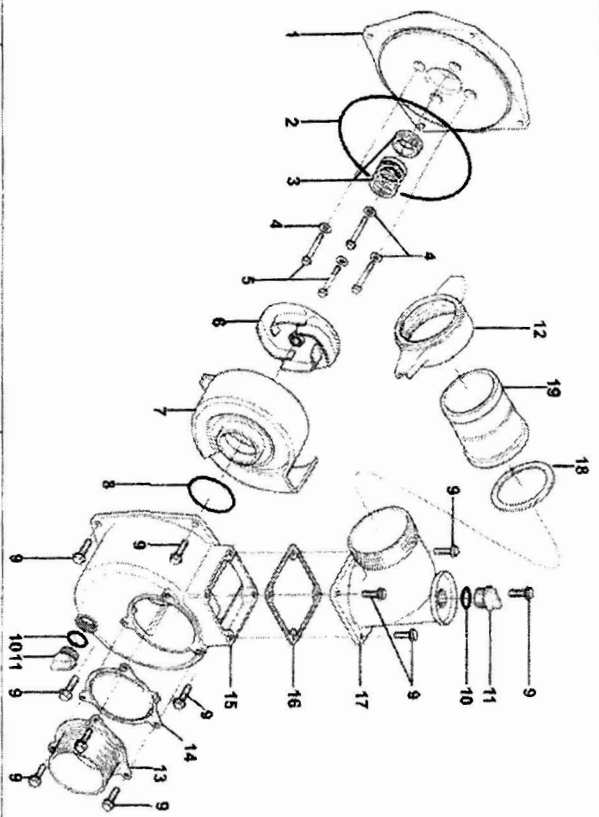

E-15 水泵部件 WATER PUMP ASSY

序号 S/N	零部件代号 Part No.	零部件名称	Description	数量 Quantity	备注 Remark
1	44112	泵盖	Housing, rear	1	
2	44121	O形圈	O-ring	1	
3	44230	机械密封	Seal, mechanical	1	
4	44122	密封垫片	Washer, copper	4	
5	GB5787-86	螺栓 M8×65	Bolt, allen headed	4	
6	44211	叶轮	Impeller	1	
7	44212	蜗壳	Cover, Impeller	1	
8	44221	O形圈	O-Ring	1	
9	GB5787-86	螺栓 M10×32	Bolt, Hex	11	
10	44142	螺栓密封圈	O-Ring	2	
11	44141	螺栓	Plug, Drain	2	
12	44413	接头	Union, hose 3"	2	
13	44511	进水管	Flange, Inlet 3"	1	
14	44521	进水管阀	Gasket, Inlet Flange	1	