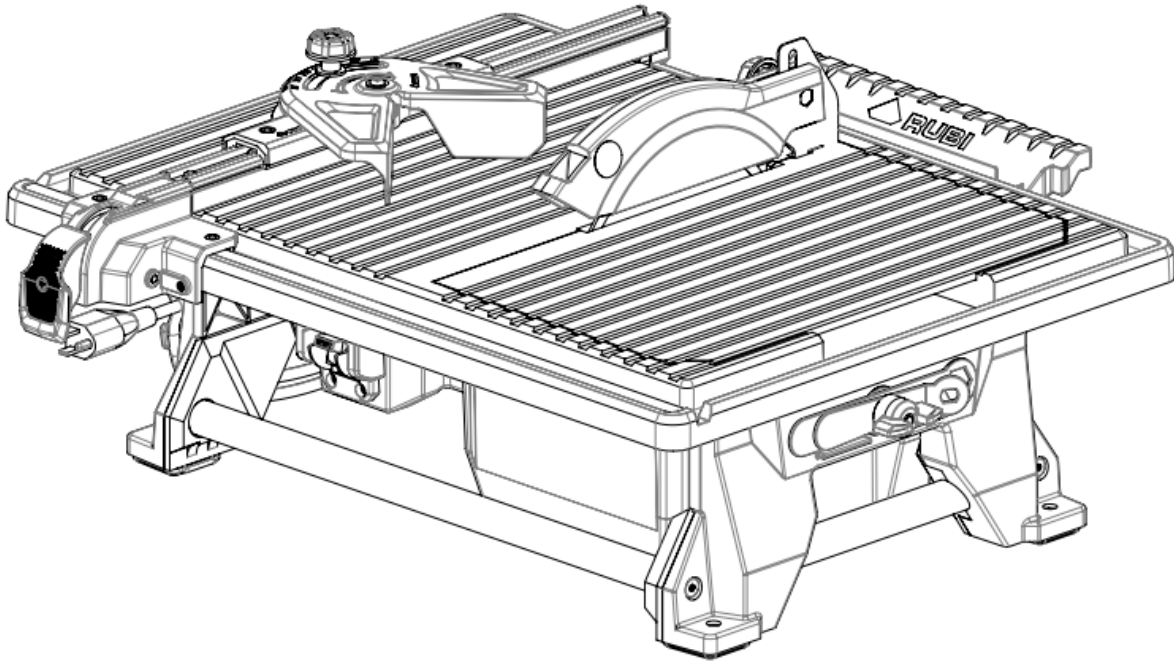

ND 7IN MAX

1000043893 00 10/06/2021

Página 1 de 2

Part-list	ES	EN	Prod.
1	A	ND 7IN MAX	ND 7IN MAX

Prod.	ES	EN	From serial num.
45986	ND-7IN MAX 120V 60HZ USA	ND-7IN MAX 120V 60HZ USA	-

Queda reservado el derecho de introducir cualquier modificacion técnica sin previo aviso

We reserve the right to introduce any technical modification without previous notice

Part-list	ES	EN	Prod.
1	45241 1	MESA ND-7IN MAX	TABLE ND-7IN MAX
2	45242 1	PLATO INTERIOR DISCO ND-7IN MAX	BLADE INNER WASHER ND-7IN MAX
3	45243 1	PLATO EXTERNO DISCO ND-7IN MAX	BLADE OUTER WASHER ND-7IN MAX
4	45244 1	TUERCA DEL EJE ND-7IN MAX	HEX NUT ND-7IN MAX
5	45245 1	TAPÓN DE DRENAJE ND-7IN MAX	DRAIN PLUG ND-7IN MAX
6	45246 1	CONJUNTO DE HERRAMIENTAS ND-7IN MAX	WRENCH ASSEMBLY ND-7IN MAX
7	45247 1	TUERCA RETENCIÓN DE HERRAMIENTAS	TOOL RETAINING NUT
8	45248 1	CONJUNTO BASTIDOR ND-7IN MAX	SET FRAME ND-7IN MAX
9	45249 1	DEPÓSITO DE AGUA ND-7IN MAX	WATER TANK ND-7IN MAX
10	45251 1	CUBIERTA DEL MOTOR ND-7IN MAX	MOTOR COVER ND-7IN MAX
11	45252 1	CUBIERTA INTERRUPTOR ND-7IN MAX	SWITCH COVER ND-7IN MAX
12	45253 1	INTERRUPTOR ND-7IN MAX	SWITCH ND-7IN MAX
13	45254 1	CABLE DE ALIMENTACIÓN ND-7IN MAX	POWER CABLE ND-7IN MAX
14	45256 1	CONDENSADOR ND-7IN MAX	CAPACITOR ND-7IN MAX
15	45259 1	MOTOR ND-7IN MAX	MOTOR ND-7IN MAX
16	45276 1	TOPE LATERAL ND-7IN MAX	FENCE ND-7IN MAX
17	45277 1	GUÍA ÁNGULAR ND-7IN MAX	ANGLE GUIDE ND-7IN MAX
18	45278 1	PROTECTOR CONTRA SALPICADURAS ND-7IN MAX	SPLASH GUARD ASSEMBLY ND-7IN MAX
19	45279 1	SOPORTE PROTECTOR SALPICADURAS ND-7IN M	SPLASH GUARD SUPPORT ND-7IN MAX
20	45280 1	EXTENSION TRASERA MESA ND-7IN MAX	REAR TABLE EXTENSION ND-7IN MAX
21	45281 1	MESA BASCULANTE ND-7IN MAX	TILTING TABLE ASSEMBLY ND-7IN MAX
22	45282 1	LLAVE BLOQUEO INTERRUPTOR ND	ND SWITCH LOCK KEY