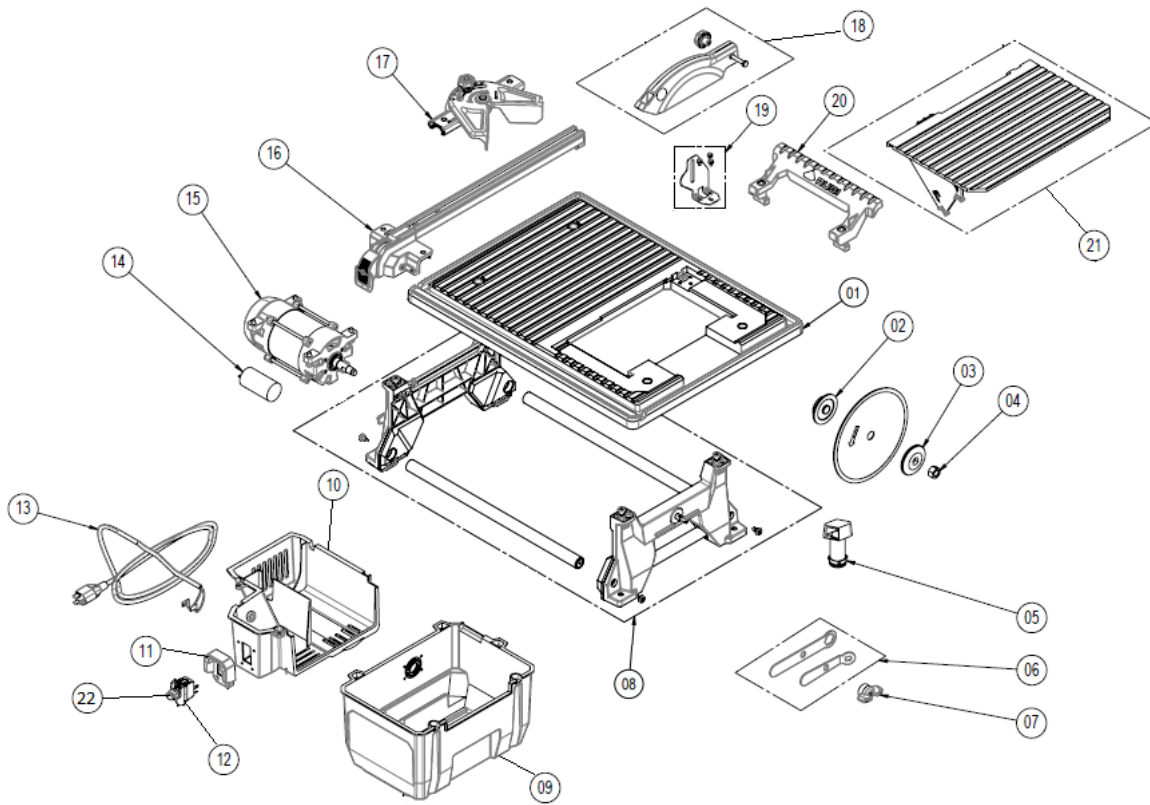

ND 7IN MAX

1000043893 00 10/06/2021

Página 1 de 2

Part-list	ES	EN	Prod.
1	A	ND 7IN MAX	ND 7IN MAX

Prod.	ES	EN	From serial num.
45986	ND-7IN MAX 120V 60HZ USA	ND-7IN MAX 120V 60HZ USA	-

Queda reservado el derecho de introducir cualquier modificacion técnica sin previo aviso

We reserve the right to introduce any technical modification without previous notice

Part-list	ES	EN	Prod.
1	45241 1	MESA ND-7IN MAX	TABLE ND-7IN MAX
2	45242 1	PLATO INTERIOR DISCO ND-7IN MAX	BLADE INNER WASHER ND-7IN MAX
3	45243 1	PLATO EXTERNO DISCO ND-7IN MAX	BLADE OUTER WASHER ND-7IN MAX
4	45244 1	TUERCA DEL EJE ND-7IN MAX	HEX NUT ND-7IN MAX
5	45245 1	TAPÓN DE DRENAJE ND-7IN MAX	DRAIN PLUG ND-7IN MAX
6	45246 1	CONJUNTO DE HERRAMIENTAS ND-7IN MAX	WRENCH ASSEMBLY ND-7IN MAX
7	45247 1	TUERCA RETENCIÓN DE HERRAMIENTAS	TOOL RETAINING NUT
8	45248 1	CONJUNTO BASTIDOR ND-7IN MAX	SET FRAME ND-7IN MAX
9	45249 1	DEPÓSITO DE AGUA ND-7IN MAX	WATER TANK ND-7IN MAX
10	45251 1	CUBIERTA DEL MOTOR ND-7IN MAX	MOTOR COVER ND-7IN MAX
11	45252 1	CUBIERTA INTERRUPTOR ND-7IN MAX	SWITCH COVER ND-7IN MAX
12	45253 1	INTERRUPTOR ND-7IN MAX	SWITCH ND-7IN MAX
13	45254 1	CABLE DE ALIMENTACIÓN ND-7IN MAX	POWER CABLE ND-7IN MAX
14	45256 1	CONDENSADOR ND-7IN MAX	CAPACITOR ND-7IN MAX
15	45259 1	MOTOR ND-7IN MAX	MOTOR ND-7IN MAX
16	45276 1	TOPE LATERAL ND-7IN MAX	FENCE ND-7IN MAX
17	45277 1	GUÍA ÁNGULAR ND-7IN MAX	ANGLE GUIDE ND-7IN MAX
18	45278 1	PROTECTOR CONTRA SALPICADURAS ND-7IN MAX	SPLASH GUARD ASSEMBLY ND-7IN MAX
19	45279 1	SOPORTE PROTECTOR SALPICADURAS ND-7IN M	SPLASH GUARD SUPPORT ND-7IN MAX
20	45280 1	EXTENSION TRASERA MESA ND-7IN MAX	REAR TABLE EXTENSION ND-7IN MAX
21	45281 1	MESA BASCULANTE ND-7IN MAX	TILTING TABLE ASSEMBLY ND-7IN MAX
22	45282 1	LLAVE BLOQUEO INTERRUPTOR ND	ND SWITCH LOCK KEY